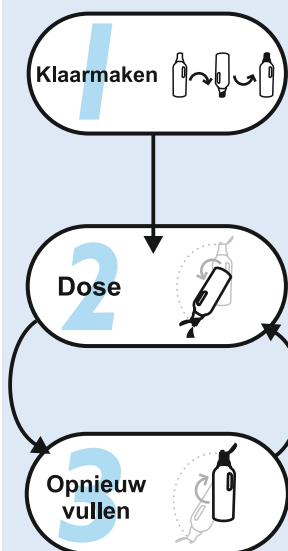

# C1 Interieurreiniger

doseit  
CLOVER

- Veilig kan worden gebruikt voor alle oppervlakken
- Voor het regelmatig verwijderen van het dagelijkse vuil
- Met een langhoudende, frisse geur

## DOSERING

Wanneer de fles voor de eerste keer wordt gebruikt, moet de doseercontroledop met de eerste productdosis worden gevuld. Keer de fles gedurende 3 seconden om. Nu is de eerste 20 ml van het product klaar om te worden gedoseerd.