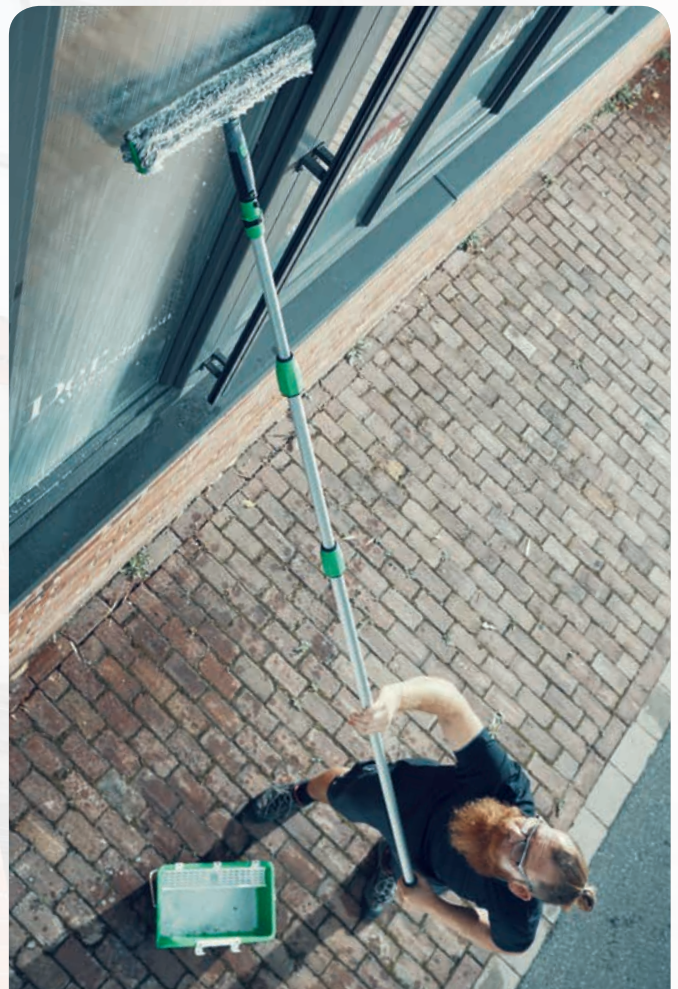

VEILIGHEID OP HET HOOGSTE NIVEAU

UNGER telescopische stelen zijn bij de professionele glasreiniging altijd al de ideale uitrusting om probleemloos vanaf de grond te werken.

De 2- of 3-delige telescopische stelen van aluminium, die in 12 verschillende lengtes beschikbaar zijn, maken het reinigen van ramen en glasoppervlakken mogelijk tot op een hoogte van max. 10 m.

Voor nog meer bedienings- en handlingscomfort heeft **UNGER** de OptiLoc telescopische stelen nu verder geoptimaliseerd. Dankzij de nieuwe thermoplastische 2 componenten schroefdoppen overtuigt de generatie van de OptiLoc telescopische stelen met talrijke voordelen:

- **2K grepen: verbeterde greepveiligheid ook met natte handen**
- **Ergonomischer werken door nieuw design van de greep**
- **Veilige stand bij het neerzetten**
- **Gewicht en stijfheid perfect uitgebalanceerd**
- **Hoogste kwaliteit - „Made in Germany“**
- **Optimale compatibiliteit met alle UNGER glasreinigingswerktuigen**

„De nieuwe OptiLoc-steel is echt geweldig om vast te houden en mee te werken.“

Jeremia Franke, al meer dan 5 jaar gepassioneerd glasreiniger